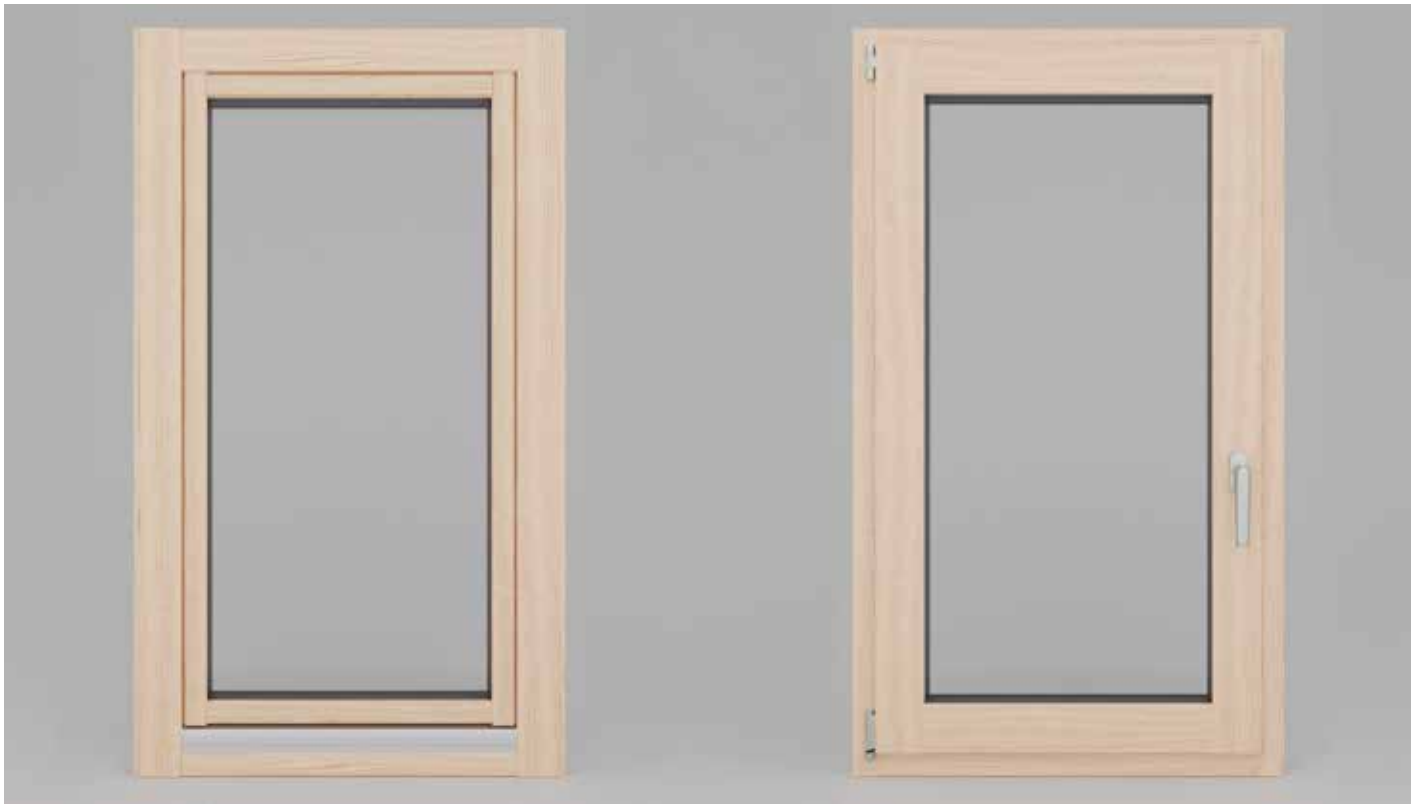

ESTERNO

INTERNO